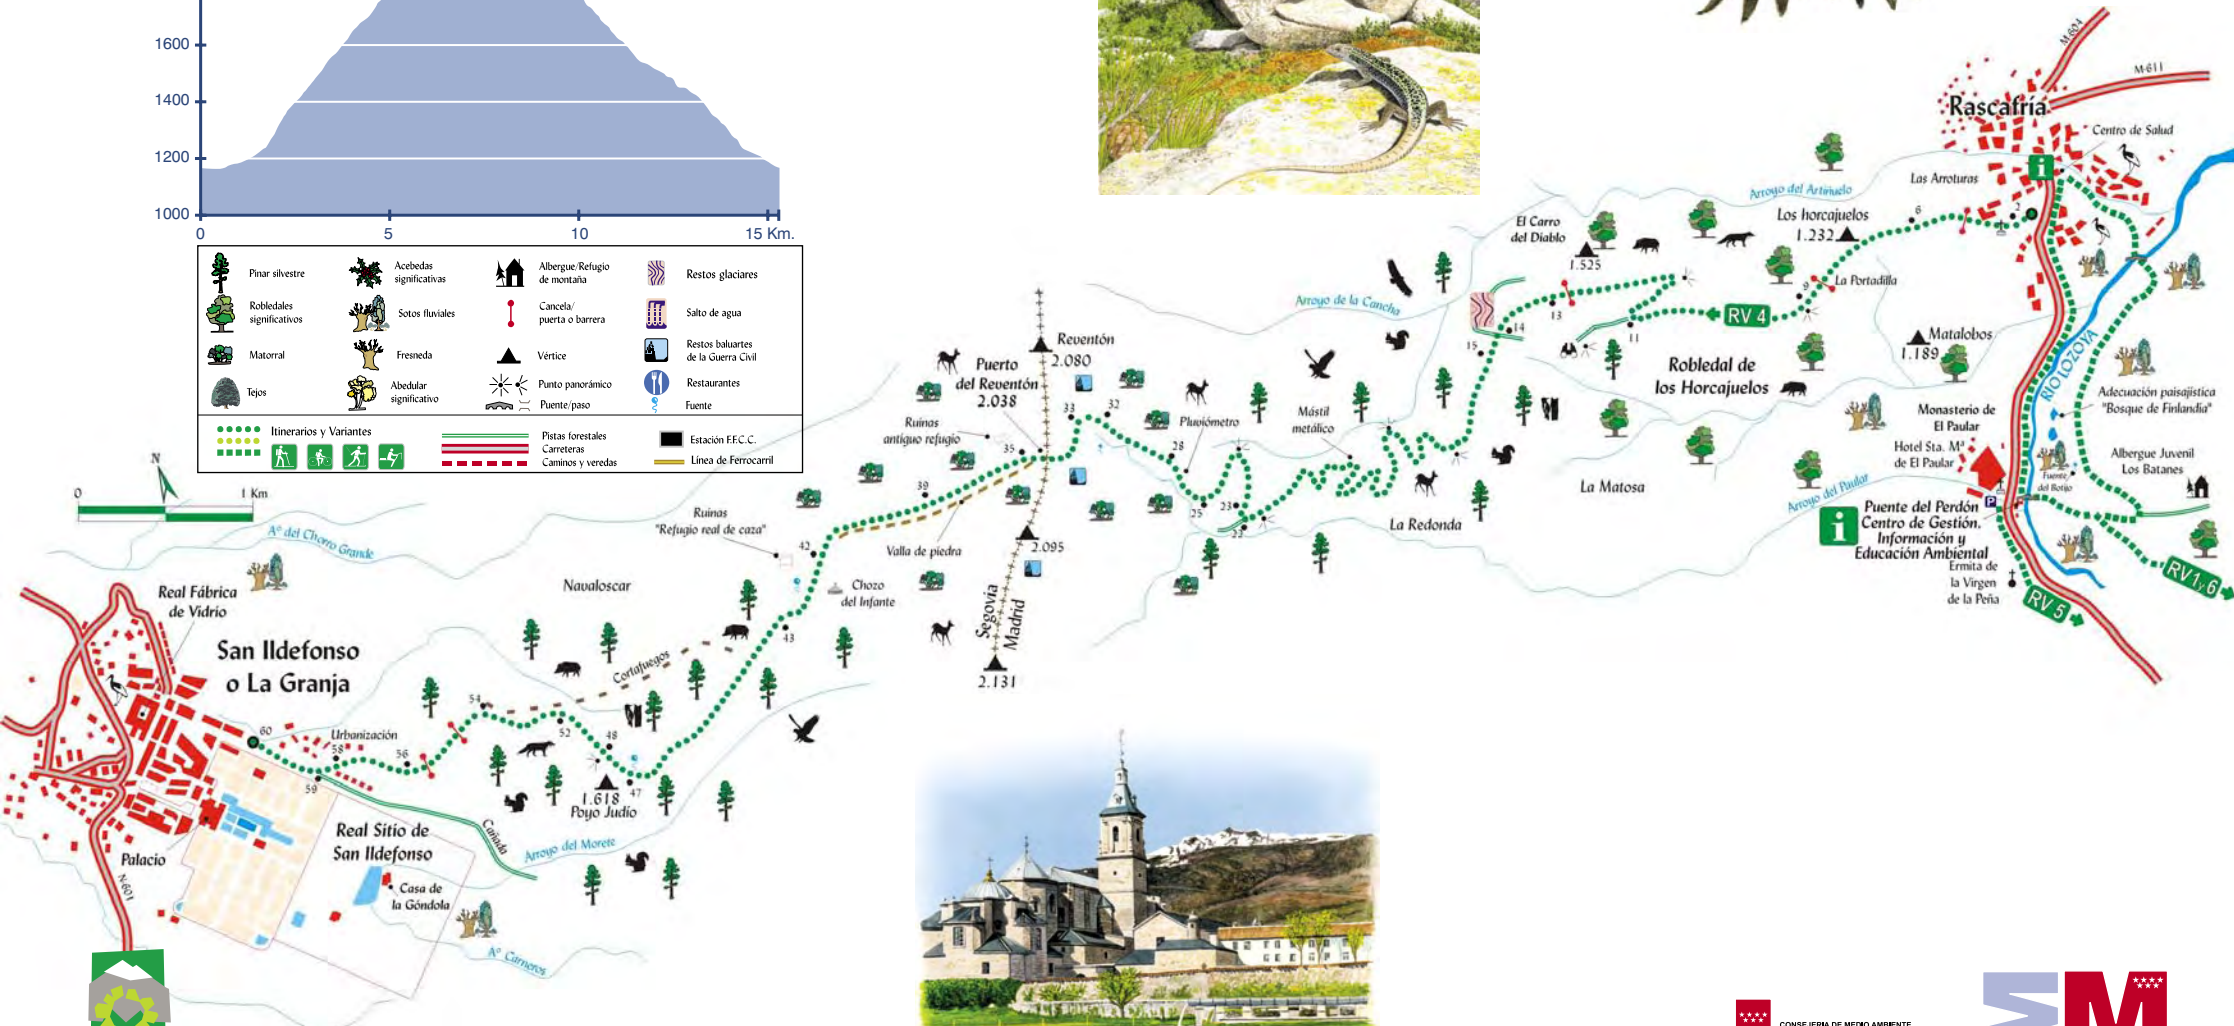

www.parquenaturalpenalara.org

CONSEJERÍA DE MEDIO AMBIENTE
Y ORDENACIÓN DEL TERRITORIO
Comunidad de Madrid

ΣM
La Suma de Todos