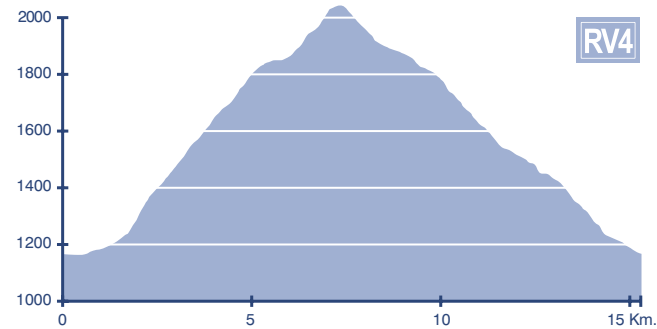

Ruta Verde 4

La Ruta del Paisaje

De Rascafría a la Granja por el Puerto del Reventón